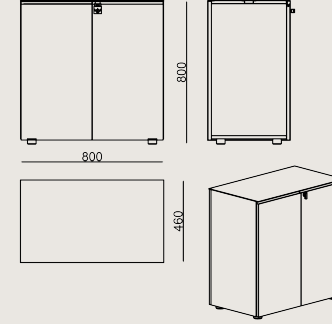

6-8 hafta + Kargo süresi
Ürün monte edilmiş olarak teslim edilir.

Ürün Açıklaması

Boyutlar

	Hacim	0.36 m3
	Paket	1
	Ağırlık	35.5 kg

SONG S3 MH1 KAPLAMA / EPOKSI
Toplam Genişlik: 800 mm"
Toplam Derinlik: 460 mm"
Toplam Yükseklik: 800 mm"