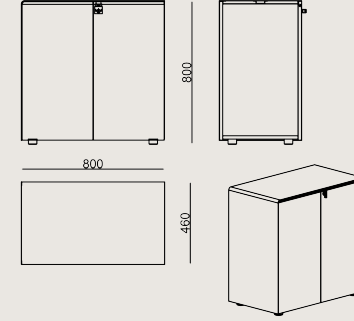

6-8 hafta + Kargo süresi
Ürün monte edilmiş olarak teslim edilir.

Ürün Açıklaması

Boyutlar

Hacim	0.36 m3
Paket	1
Ağırlık	41.55 kg

SONG S3 LH1 KAPLAMA / EPOKSI
Toplam Genişlik: 800 mm"
Toplam Derinlik: 460 mm"
Toplam Yükseklik: 800 mm"