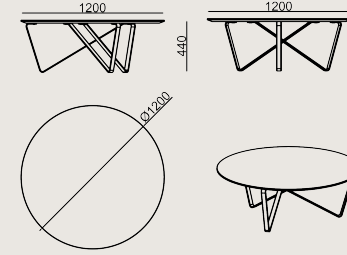

Ürün demonte olarak teslim edilir.

Ürün Açıklaması

- Üst tabla, 5 mm mermer ile 5 mm kompozit malzemenin birleşiminden oluşmaktadır.
- Kompozit mermer tabla 18 mm lake boyalı MDF tabla ile desteklenmektedir.
- Ayaklar, metal lama üzeri toz boyalıdır.

Boyutlar

| | | |
|--|---------|---------|
| | Hacim | 0.14 m3 |
| | Paket | 2 |
| | Ağırlık | 52 kg |

NARCISSUS S2 SYM12 BRUNO PERLA MR EPOKSI
Toplam Genişlik: 1200 mm"
Toplam Derinlik: 1200 mm"
Toplam Yükseklik: 440 mm"
Toplam En: 1200 mm"