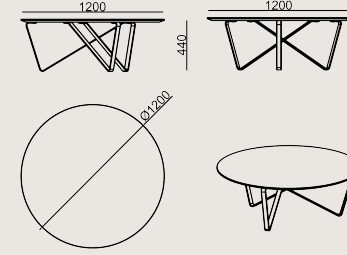

- Üst tabla, 5 mm mermer ile 5 mm kompozit malzemenin birleşiminden oluşmaktadır.
- Kompozit mermer tabla 18 mm lake boyalı MDF tabla ile desteklenmektedir.
- Ayaklar, metal lama üzeri toz boyalıdır.

Boyutlar

	Hacim	0.14 m3
	Paket	2
	Ağırlık	52 kg

NARCISSUS S2 SYM12 BRUNO PERLA MR EPOKSI
Toplam Genişlik: 1200 mm"
Toplam Derinlik: 1200 mm"
Toplam Yükseklik: 440 mm"
Toplam En: 1200 mm"

Tüm renkler & malzemeler & kataloglar için tarayın