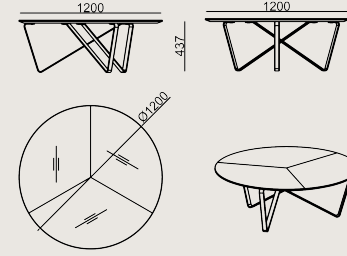

Boyutlar

	Hacim	0.14 m3
	Paket	2
	Ağırlık	35.25 kg

NARCISSUS S2 SYK12 KAPLAMA EPOKSI
Toplam Genişlik: 1200 mm"
Toplam Derinlik: 1200 mm"
Toplam Yükseklik: 437 mm"
Toplam En: 1200 mm"

Tüm renkler &
malzemeler & kataloglar için tarayın