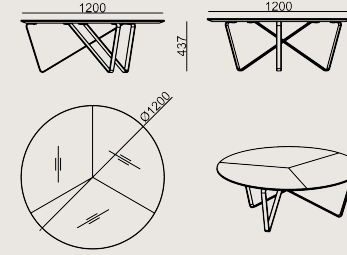

### **Boyutlar**

	Hacim	0.14 m3
	Paket	2
	Ağırlık	35.25 kg

NARCISSUS S2 SYK12 KAPLAMA EPOKSI  
Toplam Genişlik: 1200 mm"  
Toplam Derinlik: 1200 mm"  
Toplam Yükseklik: 437 mm"  
Toplam En: 1200 mm"

Tüm renkler & malzemeler & kataloglar için tarayın