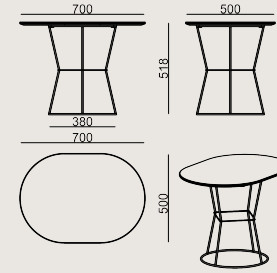

3153 LIGHT GREY

VT459 GREY

VT925 WHITE OAK

VT053 SMOKED
OAK

Üretim Süresi / Montaj Notları

6-8 hafta + Kargo süresi
Ürün monte edilmiş olarak teslim edilir.

Ürün Açıklaması

- Modeller, lamine veya kaplama yapılabilecek MDF çekirdekli masa üstlerine sahiptir.
- Her iki seçenek de pahlı kenarlara sahiptir.
- Açıkta kalan pahlı kenarlar, kaplama masa üstlerinde cilalanır ve lamine masa üstlerinde cilalanır.
- Taban, toz boyalı bükülmüş metal çubuklardan yapılmıştır.

Boyutlar

	Hacim	0.2 m3
	Paket	1
	Ağırlık	0 kg

PLAN S1 AOS7050H3 KAPLAMA EPOKSI
Toplam Genişlik: 700 mm"
Toplam Derinlik: 500 mm"
Toplam Yükseklik: 518 mm"

Tüm renkler &
malzemeler & kataloglar için tarayın