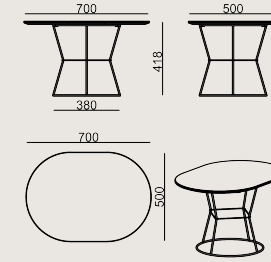

VT459 GREY

VT925 WHITE OAK

VT053 SMOKED
OAK

Üretim Süresi / Montaj Notları

6-8 hafta + Kargo süresi
Ürün monte edilmiş olarak teslim edilir.

Ürün Açıklaması

- Modeller, lamine veya kaplama olarak belirtilebilen MDF çekirdekli masa üstlerine sahiptir.
- Her iki seçenek de pahlı kenarlara sahiptir.
- Açıkta kalan pahlı kenarlar kaplamalı masa üstlerinde cilalanır, lamine masa üstlerinde ise vaks ile kaplanır.
- Taban, toz boya kaplı bükülmüş metal çubuklardan oluşmaktadır.

Boyutlar

	Hacim	0.16 m3
	Paket	1
	Ağırlık	0 kg

PLAN S1 AOS7050H2 KAPLAMA EPOKSI
Toplam Genişlik: 700 mm"
Toplam Derinlik: 500 mm"
Toplam Yükseklik: 418 mm"

Tüm renkler &
malzemeler & kataloglar için tarayın