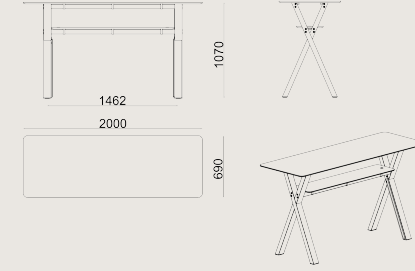

Üretim Süresi / Montaj Notları

6-8 hafta + Kargo süresi

Ürün demonte olarak teslim edilir.

Ürün Açıklaması

- Üst yüzey, 18mm lamine MDF'den üretilmiştir, ayaklar ise alüminyum üzerine ahşap kaplama sarılmıştır.
- Kavisli bıçak kenarı detayı cilalanmış ve mumla bitirilmiştir.
- Lamine mdf depolama rafına sahip bar yüksekliğinde masa, ürüne işlevsellik katar ve yapıya denge ekler.
- USB modelleri, depolama rafında iki USB portu içerir.
- Bu seri ile yapılandırılacak bar sandalyeleri veya tabureleri için önerilen oturma yüksekliği 750 mm'dir.

Boyutlar

| | | |
|--|---------|---------|
| | Hacim | 0.43 m3 |
| | Paket | 3 |
| | Ağırlık | 49 kg |

PARTITA S1 PBM200USB USA LAMINAT/KAPLAMA
Toplam Genişlik: 2000 mm"
Toplam Derinlik: 690 mm"
Toplam Yükseklik: 1070 mm"