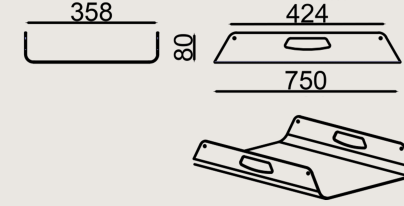

Boyutlar

	Hacim	0.03 m3
	Paket	1
	Ağırlık	2.4 kg

REDLAC 50 PUF U TEPİ EPOKİ
Toplam Genişlik: 500 mm"
Toplam Derinlik: 358 mm"
Toplam Yükseklik: 80 mm"

Tüm renkler & malzemeler & kataloglar için tarayın