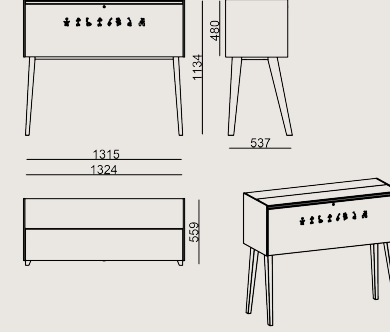

Ürün demonte olarak teslim edilir.

Ürün Açıklaması

Boyutlar

	Hacim	0.55 m3
	Paket	3
	Ağırlık	89 kg

NABU S5 CALISMA MASASI KAPLAMA
Toplam Genişlik: 1350 mm"
Toplam Derinlik: 537 mm"
Toplam Yükseklik: 1135 mm"