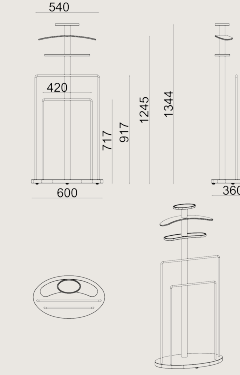

Ürün Açıklaması

- Gövde, paslanmaz çelik çubuklardan yapılmıştır.
- Taban yüzeyi, lake veya ahşap kaplama (parlak lake yüzey mümkündür).
- Taban, ahşap, cilalı kaplama veya laminat yüzeyden oluşmaktadır.

Boyutlar

	Hacim	0.18 m3
	Paket	1
	Ağırlık	14 kg

DU S2 KAPLAMA MASIF
Toplam Genişlik: 600 mm"
Toplam Derinlik: 360 mm"
Toplam Yükseklik: 1350 mm"

Tüm renkler & malzemeler & kataloglar için tarayın