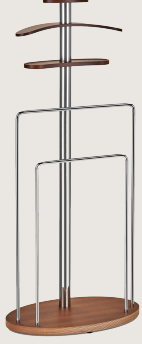

Koleksiyon

Tasarımcı
Faruk Malhan

Du
DU S2 BEYAZ MESE KAPLI BEYAZ MS CILA

Ahşap ve metalin kusursuz birleşimiyle, aksesuarları düzenlemek için zarif bir çözüm sunar. Çok yönlü tasarımı, çeşitli iç mekan stillerini tamamlayarak onu evler veya ofisler için mükemmel hale getirir.

Ürün Açıklaması

- Gövde, paslanmaz çelik çubuklardan yapılmıştır.
- Taban yüzeyi, lake veya ahşap kaplama (parlak lake yüzey mümkündür).
- Taban, ahşap, cilalı kaplama veya laminat yüzeyden oluşmaktadır.