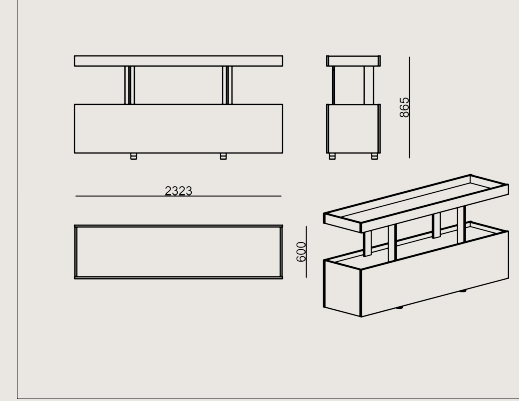

## Ürün Açıklaması

- Yatay raf üstleri lake MDF'dir.
- Yan paneller, çizim kapıları ve iç bölme ayırıcıları kaplamalı veya lake MDF olarak sipariş edilebilir.
- Üst ve alt bölmeler arasındaki metal yapılar toz boyalı ekstrüde alüminyumdan yapılmıştır.
- Alt bölme, tam uzatmalı bir çekmeceye sahiptir.
- Taban, farklı zemin seviyelerine uyum sağlamak için ayarlanabilir dengeleyici ayaklardan oluşur.

## Boyutlar

	Hacim	0.5 m3
	Paket	2
	Ağırlık	81.25 kg

RARUM MKM S2 1C1R SMKMS NAT CL R7021 LK  
Toplam Genişlik: 1742 mm"  
Toplam Derinlik: 450 mm"  
Toplam Yükseklik: 865 mm"

Tüm renkler & malzemeler & kataloglar için tarayın