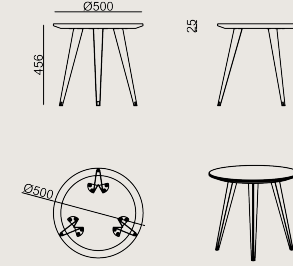

Boyutlar

Hacim	0.04 m3
Paket	1
Ağırlık	5.65 kg

RAY 50 CAP50X45 SEHPA KAPLAMA EPOKSI
Toplam Genişlik: 500 mm"
Toplam Derinlik: 500 mm"
Toplam Yükseklik: 456 mm"
Toplam En: 500 mm"

Tüm renkler & malzemeler & kataloglar için tarayın