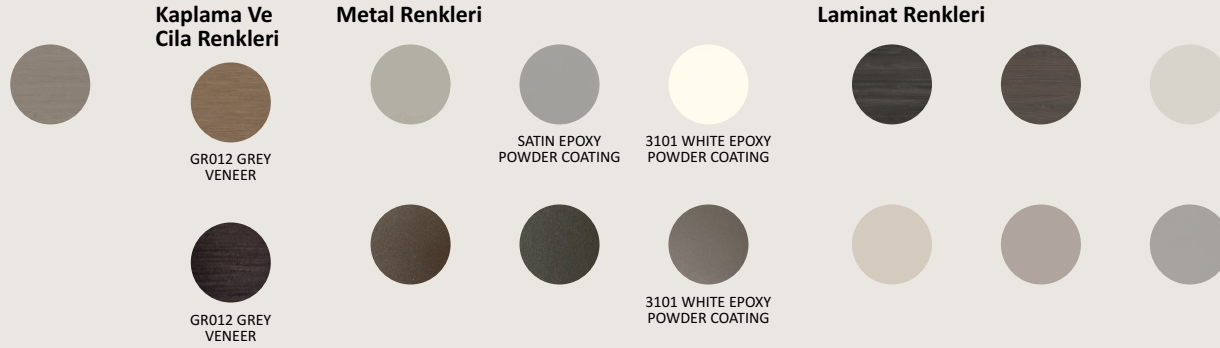

RENKLER & MALZEMELER

Üretim Süresi / Montaj Notları

6-8 hafta + Kargo süresi
Ürün demonte olarak teslim edilir.

Ürün Açıklaması

- Laminat veya doğal kaplama ile kaplanmış 25mm MDF tablaya sahiptir.
- Kenarları, açılı kesim mdf üzeri wax veya doğal cila uygulanmıştır.
- Ayaklar, 2 mm sac metal üzeri toz boyalıdır.
- Ürün ayak alt kısmına zemin koruyucu pabuçlar takılmaktadır.