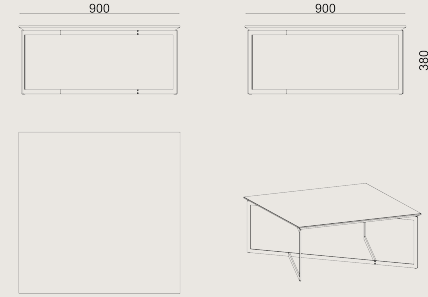

VT925 WHITE OAK

VT053 SMOKED
OAK

Üretim Süresi / Montaj Notları

6-8 hafta + Kargo süresi

Ürün demonte olarak teslim edilir.

Ürün Açıklaması

- Laminat veya doğal kaplama ile kaplanmış 25mm MDF tablaya sahiptir.
- Kenarları, açılı kesim mdf üzeri wax veya doğal cila uygulanmıştır.
- Ayaklar, 25 x 8 mm metal lama üzeri toz boyalıdır.

Boyutlar

	Hacim	0.11 m3
	Paket	2
	Ağırlık	25.6 kg

TERNA S0 K90X38 SHP KAPLAMA EPOKSI
Toplam Genişlik: 900 mm"
Toplam Derinlik: 900 mm"
Toplam Yükseklik: 380 mm"

Tüm renkler & malzemeler & kataloglar için tarayın