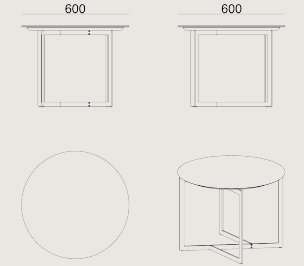

Boyutlar

Hacim	0.05 m3
Paket	2
Ağırlık	11.5 kg

TERNA S0 CAP60X45 SHP KAPLAMA EPOKSI
Toplam Genişlik: 600 mm"
Toplam Derinlik: 600 mm"
Toplam Yükseklik: 450 mm"
Toplam En: 600 mm"

Tüm renkler &
malzemeler & kataloglar için tarayın