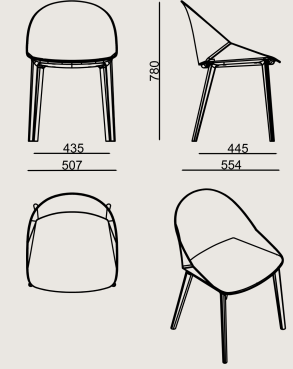

## Ürün Açıklaması

- %100 geri dönüştürülmüş koyu yeşil renkli plastik gövde ve döşemeli oturma yüzeyi.
- Ayaklar siyahtır, sabit montajlıdır ve plastik papaçları bulunur.

## Boyutlar

	Hacim	0.48 m3
	Paket	1
	Ağırlık	8.2 kg

PAPILLON S0 SANDALYE BOSCO S6 KMS A

**Toplam Genişlik:** 510 mm"

**Toplam Derinlik:** 555 mm"

**Toplam Yükseklik:** 780 mm"

**Oturma Genişliği:** 485 mm

**Oturma Derinliği:** 445 mm