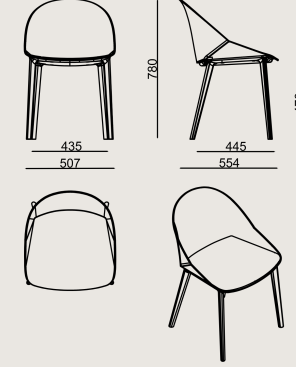

Boyutlar

	Hacim	0.48 m3
	Paket	1
	Ağırlık	8.2 kg

PAPILLON S0 SANDALYE POWDER ST KMS A

Toplam Genişlik: 510 mm"

Toplam Derinlik: 555 mm"

Toplam Yükseklik: 780 mm"

Oturma Genişliği: 485 mm

Oturma Derinliği: 445 mm

Oturma Yüksekliği: 470 mm

For COL: Customer's Own Leather

0,7 dm2 / 0.00 sq.ft of leather required.

For COM: Customer's Own Material

0,8 meters / 0.00 yards of fabric required.

Tüm renkler & malzemeler & kataloglar için tarayın