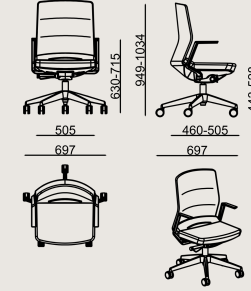

Deri renkleri

Leather B: DERI MASTROTTO LINEA 622 NERO
DERİ A: Linea
DERİ B: Atlantic
SUNİ DERİ: Artificial Leathers
CAMIRA VITA SUN: Vita Artificial Leathers

Üretim Süresi / Montaj Notları

6-8 hafta + Kargo süresi
Ürün monte edilmiş olarak teslim edilir.

*Sert zeminler için uygun tekerlekler ayrıca sipariş edilmelidir.

Boyutlar

	Hacim	0.5 m3
	Paket	0
	Ağırlık	19.5 kg

ALPSEE S0 OPERATOR PO SNA KMS A
Toplam Genişlik: 697 mm"
Toplam Derinlik: 682 mm"
Toplam Yükseklik: 949 mm"