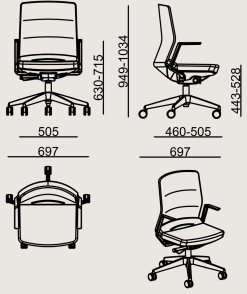

kolleksiyon

Tasarımcı
Andreas Krob

Alpsee

ALPSEE S0 OPERATOR PO SNA

Alpsee Serisi, çağdaş çalışma alanları ve ev konforuna estetikle fonksiyonelliği bir arada sunuyor. File ve polipropilen malzemelerin özgün birleşiminden doğan sırt tasarımı, bel desteğini ön planda tutarak uzun süreli kullanımlarda maksimum rahatlık sağlıyor.

*Sert zeminler için uygun tekerlekler ayrıca sipariş edilmelidir.

Boyutlar

	Hacim	0.5 m3
	Paket	0
	Ağırlık	19.5 kg

ALPSEE S0 OPERATOR PO SNA KMS A
Toplam Genişlik: 697 mm"
Toplam Derinlik: 682 mm"
Toplam Yükseklik: 949 mm"