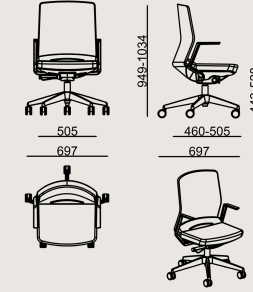

Deri renkleri

Leather B: DERI MASTROTTO LINEA 622 NERO
DERİ A: Linea
DERİ B: Atlantic
SUNİ DERİ: Artificial Leathers
CAMIRA VITA SUN: Vita Artificial Leathers

Üretim Süresi / Montaj Notları

6-8 hafta + Kargo süresi
Ürün monte edilmiş olarak teslim edilir.

Ürün Açıklaması

- Metal armatür üzerine form verilmiş yumuşak poliüretan kabuk.
- Sabit alüminyum enjeksiyon kolçaklar, RAL 9005 siyah.
- Siyah gazlı kolon ve dört kademeli senkron eğim mekanizması.
- Yükseklik ve derinlik ayarlanabilir.
- Dönme mekanizması ve RAL 9005 siyah yıldız ayak.
- Yumuşak zeminler için frenli siyah plastik tekerlekler.*
- Kırmızı tekerlek koruyucusu kullanılmadan önce çıkarılmalıdır.

*Sert zeminler için uygun tekerlekler ayrıca sipariş edilmelidir.

Boyutlar

Hacim	0.5 m3
Paket	0
Ağırlık	19.5 kg

ALPSEE S0 OPERATOR PO 9005 KMS A
Toplam Genişlik: 697 mm"
Toplam Derinlik: 682 mm"
Toplam Yükseklik: 949 mm"