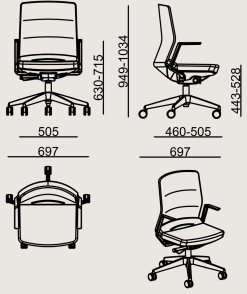

kolleksiyon

Tasarımcı
Andreas Krob

Alpsee

ALPSEE S0 OPERATOR PO 9005

Alpsee Serisi, çağdaş çalışma alanları ve ev konforuna estetikle fonksiyonelliği bir arada sunuyor. File ve polipropilen malzemelerin özgün birleşiminden doğan sırt tasarımı, bel desteğini ön planda tutarak uzun süreli kullanımlarda maksimum rahatlık sağlıyor.

Ürün Açıklaması

- Metal armatür üzerine form verilmiş yumuşak poliüretan kabuk.
- Sabit alüminyum enjeksiyon kolçaklar, RAL 9005 siyah.
- Siyah gazlı kolon ve dört kademeli senkron eğim mekanizması.
- Yükseklik ve derinlik ayarlanabilir.
- Dönme mekanizması ve RAL 9005 siyah yıldız ayak.
- Yumuşak zeminler için frenli siyah plastik tekerlekler.*
- Kırmızı tekerlek koruyucusu kullanılmadan önce çıkarılmalıdır.

*Sert zeminler için uygun tekerlekler ayrıca sipariş edilmelidir.

Boyutlar

Hacim	0.5 m3
Paket	0
Ağırlık	19.5 kg

ALPSEE S0 OPERATOR PO 9005 KMS A
Toplam Genişlik: 697 mm"
Toplam Derinlik: 682 mm"
Toplam Yükseklik: 949 mm"