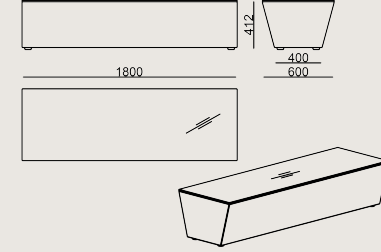

Ürün Açıklaması

- İskelet, ahşap kasa üzerine yerleştirilmiş çeşitli süngerlere sahiptir.
- Üst tabla, 10 mm kalınlığında boyalı temperli camdır.
- Ayaklar, 18mm yüksekliğinde siyah plastiktir.

Boyutlar

	Hacim	0.54 m3
	Paket	1
	Ağırlık	0 kg

VIENNA SO 180 SEHPA KUMAS A
Toplam Genişlik: 1800 mm"
Toplam Derinlik: 600 mm"
Toplam Yükseklik: 412 mm"
Oturma Genişliği: 1800 mm
Oturma Derinliği: 600 mm
Oturma Yüksekliği: 411 mm
For COL: Customer's Own Leather
450 dm² / 48.44 sq.ft of leather required.
For COM: Customer's Own Material
4 meters / 4.37 yards of fabric required.