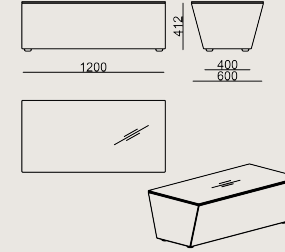

### Ürün Açıklaması

- İskelet, ahşap kasa üzerine yerleştirilmiş çeşitli süngerlere sahiptir.
- Üst tabla, 10 mm kalınlığında boyalı temperli camdır.
- Ayaklar, 18mm yüksekliğinde siyah plastiktir.

### Boyutlar

	Hacim	0.37 m3
	Paket	1
	Ağırlık	0 kg

VIENNA SO 120 SEHPA KUMAS A  
Toplam Genişlik: 1200 mm"  
Toplam Derinlik: 600 mm"  
Toplam Yükseklik: 412 mm"  
Oturma Genişliği: 1200 mm  
Oturma Derinliği: 400 mm  
Oturma Yüksekliği: 411 mm  
For COM: Customer's Own Material  
3 meters / 3.28 yards of fabric required.