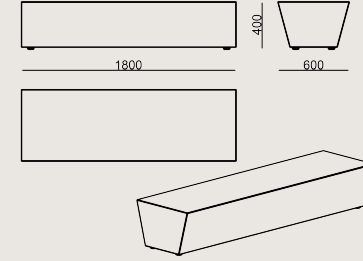

Ürün Açıklaması

- Ahşap iskeletli bir iç yapıya sahiptir.
- Oturma alanında gereken esnekliği sağlamak amacıyla, font kasasına elastik kolonlar yerleştirilmekte ve üzerine çeşitli yoğunluklarda süngerler kullanılmaktadır.
- Ayaklar, 18mm yüksekliğinde siyah plastiktir.

Boyutlar

	Hacim	0.54 m3
	Paket	1
	Ağırlık	0 kg

VIENNA SO 180 PUF KUMAS A
Toplam Genişlik: 1800 mm"
Toplam Derinlik: 600 mm"
Toplam Yükseklik: 400 mm"
Oturma Genişliği: 2400 mm
Oturma Derinliği: 600 mm
Oturma Yüksekliği: 411 mm