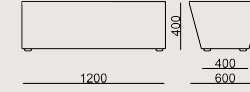

Üretim Süresi / Montaj Notları

6-8 hafta + Kargo süresi

Ürün monte edilmiş olarak teslim edilir.

Ürün Açıklaması

- Ahşap iskeletli bir iç yapıya sahiptir.
- Oturma alanında gereken esnekliği sağlamak amacıyla, font kasasına elastik kolonlar yerleştirilmekte ve üzerine çeşitli yoğunluklarda süngerler kullanılmaktadır.
- Ayaklar, 18mm yüksekliğinde siyah plastiktir.

Boyutlar

	Hacim	0.37 m3
	Paket	1
	Ağırlık	0 kg

VIENNA SO 120 PUF KUMAŞ A
Toplam Genişlik: 1200 mm"
Toplam Derinlik: 600 mm"
Toplam Yükseklik: 400 mm"
Oturma Genişliği: 1200 mm
Oturma Derinliği: 600 mm
Oturma Yüksekliği: 411 mm