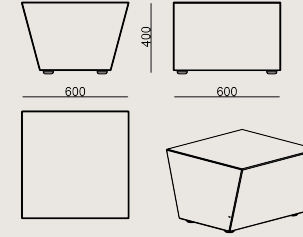

Üretim Süresi / Montaj Notları

6-8 hafta + Kargo süresi

Ürün monte edilmiş olarak teslim edilir.

Ürün Açıklaması

- Ahşap iskeletli bir iç yapıya sahiptir.
- Oturma alanında gereken esnekliği sağlamak amacıyla, font kasasına elastik kolonlar yerleştirilmekte ve üzerine çeşitli yoğunluklarda süngerler kullanılmaktadır.
- Ayaklar, 18mm yüksekliğinde siyah plastiktir.

Boyutlar

	Hacim	0.19 m3
	Paket	1
	Ağırlık	0 kg

VIENNA S0 60 PUF KUMAŞ A

Toplam Genişlik: 600 mm"

Toplam Derinlik: 600 mm"

Toplam Yükseklik: 400 mm"

Oturma Genişliği: 600 mm

Oturma Derinliği: 600 mm