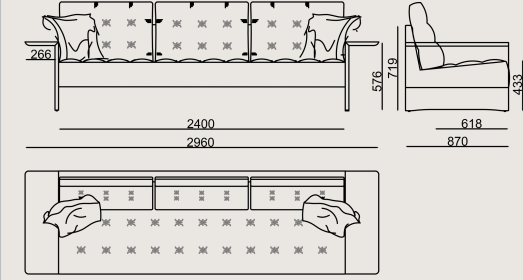

Deri renkleri

Leather B: DERI MASTROTTO LINEA 622 NERO
DERİ A: Linea
DERİ B: Atlantic

Üretim Süresi / Montaj Notları

6-8 hafta + Kargo süresi
Ürün monte edilmiş olarak teslim edilir.

Ürün Açıklaması

- Kanepesi kılıfları çaka sistem olarak üretilmektedir.
- Sırt minderleri kolleksiyon karışım dolgulu olup, font ve sırt minderlerinde kapitone uygulaması bulunmaktadır.
- Metal iskelete sahip olan ürün, kutu profiller kullanılarak bütünlük bir yapı ile üretilmiştir.
- Font kısmında elastik kolon üzerine farklı yoğunluklarda sünger kullanılarak oturma konforu artırılmıştır.
- Kanepesi kolları masifpan malzeme üzerine kaplama uygulanarak üretilmiş olup, doğal cila ile tamamlanmaktadır.
- Aynı zamanda, kollar ürünün ayakları olarak da işlev görmektedir.

Boyutlar

	Hacim	0 m3
	Paket	2
	Ağırlık	0 kg

REVAN S1 296 KPTN KNP KUMAS A
Toplam Genişlik: 2960 mm"
Toplam Derinlik: 870 mm"
Toplam Yükseklik: 909 mm"

Tüm renkleri & malzemeleri & kataloglar için tarayın