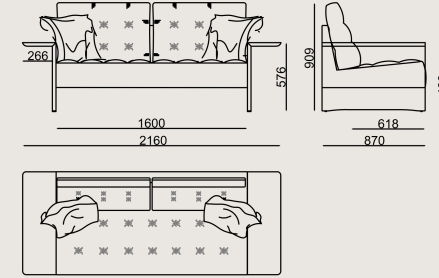

Boyutlar

| | | |
|--|---------|------|
| | Hacim | 0 m3 |
| | Paket | 2 |
| | Ağırlık | 0 kg |

REVAN S1 216 KPTN KNP KUMAS A
Toplam Genişlik: 2160 mm"
Toplam Derinlik: 870 mm"
Toplam Yükseklik: 909 mm"

Tüm renkler & malzemeler & kataloglar için tarayın