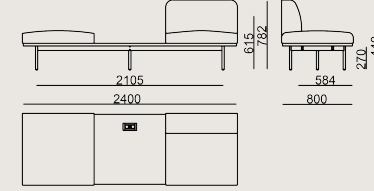

Leather B: DERI MASTROTTO LINEA 622 NERO

DERİ A: Linea

DERİ B: Atlantic

Üretim Süresi / Montaj Notları

6-8 hafta + Kargo süresi

Ürün monte edilmiş olarak teslim edilir.

Ürün Açıklaması

- Oturma bölümünün iç iskeleti çelik, kolçakların iç yapısı ise ahşaptır.
- Gövde, farklı yoğunlukta süngerlerle döşenmiştir.
- Gövde ile ayaklar arasında bağlantı sağlayan bir yonga levha panel bulunur.
- Sehpa ünitesine entegre siyah plastik elektrik birimi, 220 volt bağlantılı 2 priz ve 2 USB Type A girişine sahiptir.
- Ayaklar, metal üzeri toz boyalıdır.
- Ürün ayak alt kısmına zemin koruyucu pabuçlar takılmaktadır.

Boyutlar

Hacim	0.73 m3
Paket	1
Ağırlık	82 kg

LINE SO 240 OSP_R_PR KANEPE KUMAS A
Toplam Genişlik: 2400 mm"
Toplam Derinlik: 800 mm"
Toplam Yükseklik: 782 mm"

Tüm renkler & malzemeler & kataloglar için tarayın