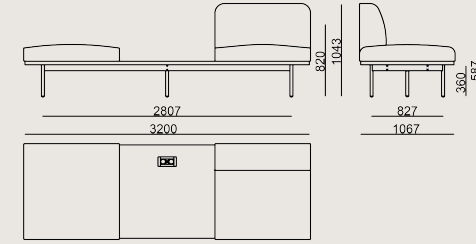

Leather B: DERİ MASTROTTO LINEA 622 NERO

DERİ A: Linea

DERİ B: Atlantic

Üretim Süresi / Montaj Notları

6-8 hafta + Kargo süresi

Ürün monte edilmiş olarak teslim edilir.

Ürün Açıklaması

- Oturma bölümünün iç iskeleti çelik, kolçakların iç yapısı ise ahşaptır.
- Gövde, farklı yoğunlukta süngerlerle döşenmiştir.
- Gövde ile ayaklar arasında bağlantı sağlayan bir yonga levha panel bulunur.
- Sehpa ünitesine entegre siyah plastik elektrik birimi, 220 volt bağlantılı 2 priz ve 2 USB Type A girişine sahiptir.
- Ayaklar, metal üzeri toz boyalıdır.
- Ürün ayak alt kısmına zemin koruyucu pabuçlar takılmaktadır.

Boyutlar

Hacim	0.73 m3
Paket	1
Ağırlık	82 kg

LINE S0 240 OSP_L_PR KANEPE KUMAS A
Toplam Genişlik: 2400 mm"
Toplam Derinlik: 800 mm"
Toplam Yükseklik: 782 mm"

Tüm renkler & malzemeler & kataloglar için tarayın