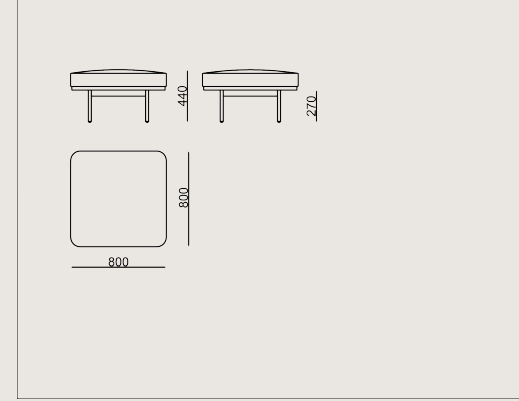

## Ürün Açıklaması

- Oturma bölümünün iç iskeleti çeliktir.
- Gövde, farklı yoğunlukta süngerlerle döşenmiştir.
- Gövde ile ayaklar arasında bağlantı sağlayan bir yonga levha panel bulunur.
- Ayaklar, metal üzeri toz boyalıdır.
- Ürün ayak alt kısmına zemin koruyucu pabuçlar takılmaktadır.

## Boyutlar

Hacim	0.35 m3
Paket	1
Ağırlık	28 kg

LINE SO 80x80 PUF KUMAŞ A

Toplam Genişlik: 800 mm"

Toplam Derinlik: 800 mm"

Toplam Yükseklik: 440 mm"

Oturma Genişliği: 800 mm

Oturma Derinliği: 800 mm