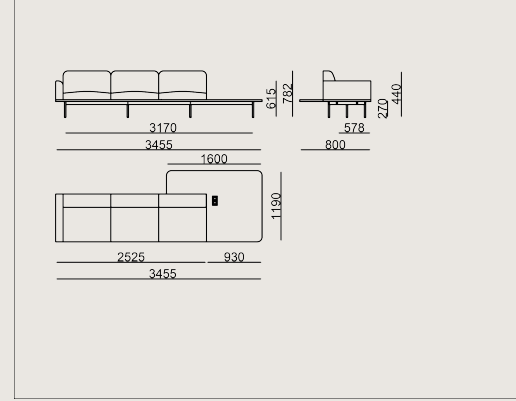

KUMAŞ F: Memory 2, Steelcut Trio, Oceanic, Craggan, Velvety, Credo, Twin

KUMAŞ B+: Catch, KVADRAT AUTUMN, KVADRAT GUEST, KVADRAT TELEMIA

Boyutlar

Hacim	1.58 m3
Paket	1
Ağırlık	160 kg

LINE SO 345 MR PR KANEPESİ KUMAS A

Toplam Genişlik: 3455 mm"

Toplam Derinlik: 1190 mm"

Toplam Yükseklik: 800 mm"

Oturma Genişliği: 3170 mm

Oturma Derinliği: 578 mm

Oturma Yüksekliği: 440 mm

Kol Yüksekliği: 615 mm

For COL: Customer's Own Leather