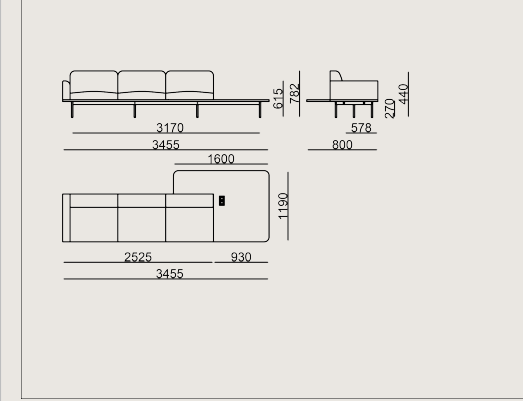

KUMAŞ F: Memory 2, Steelcut Trio, Oceanic, Craggan, Velvety, Credo, Twin

KUMAŞ B+: Catch, KVADRAT AUTUMN, KVADRAT GUEST, KVADRAT TELEMIA

Boyutlar

Hacim	1.58 m3
Paket	1
Ağırlık	160 kg

LINE S0 345 ML PR KANEPE KUMAS A

Toplam Genişlik: 3455 mm"

Toplam Derinlik: 1190 mm"

Toplam Yükseklik: 800 mm"

Oturma Genişliği: 3170 mm

Oturma Derinliği: 578 mm

Oturma Yüksekliği: 440 mm

Kol Yüksekliği: 615 mm

For COL: Customer's Own Leather