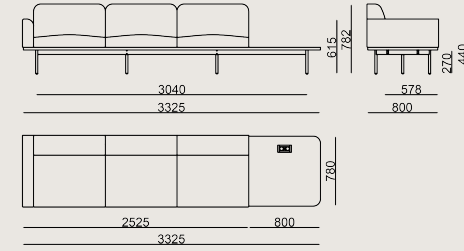

Leather B: DERİ MASTROTTO LINEA 622 NERO

DERİ A: Linea

DERİ B: Atlantic

Üretim Süresi / Montaj Notları

6-8 hafta + Kargo süresi

Ürün monte edilmiş olarak teslim edilir.

Ürün Açıklaması

- Oturma bölümünün iç iskeleti çelik, kolçakların iç yapısı ise ahşaptır.
- Gövde, farklı yoğunlukta süngerlerle döşenmiştir.
- Gövde ile ayaklar arasında bağlantı sağlayan bir yonga levha panel bulunur.
- Sehpa ünitesine entegre siyah plastik elektrik birimi, 220 volt bağlantılı 2 priz ve 2 USB Type A girişine sahiptir.
- Ayaklar, metal üzeri toz boyalıdır.
- Ürün ayak alt kısmına zemin koruyucu pabuçlar takılmaktadır.

Boyutlar

	Hacim	1.42 m ³
	Paket	1
	Ağırlık	135 kg

LINE S0 332 SR PR KANEPE KUMAS A

Toplam Genişlik: 3325 mm"

Toplam Derinlik: 800 mm"

Toplam Yükseklik: 800 mm"

Oturma Genişliği: 578 mm

Oturma Derinliği: 782 mm