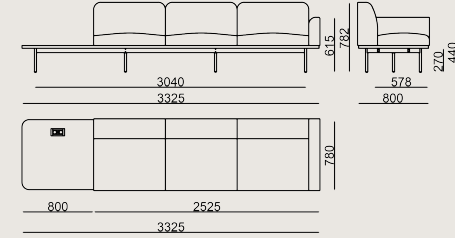

Leather B: DERİ MASTROTTO LINEA 622 NERO

DERİ A: Linea

DERİ B: Atlantic

Üretim Süresi / Montaj Notları

6-8 hafta + Kargo süresi

Ürün monte edilmiş olarak teslim edilir.

Ürün Açıklaması

- Oturma bölümünün iç iskeleti çelik, kolçakların iç yapısı ise ahşaptır.
- Gövde, farklı yoğunlukta süngerlerle döşenmiştir.
- Gövde ile ayaklar arasında bağlantı sağlayan bir yonga levha panel bulunur.
- Sehpa ünitesine entegre siyah plastik elektrik birimi, 220 volt bağlantılı 2 priz ve 2 USB Type A girişine sahiptir.
- Ayaklar, metal üzeri toz boyalıdır.
- Ürün ayak alt kısmına zemin koruyucu pabuçlar takılmaktadır.

Boyutlar

Hacim	1.42 m ³
Paket	1
Ağırlık	135 kg

LINE S0 332 SL PR KANEPE KUMAS A

Toplam Genişlik: 3325 mm"

Toplam Derinlik: 800 mm"

Toplam Yükseklik: 800 mm"

Oturma Genişliği: 3040 mm

Oturma Derinliği: 578 mm