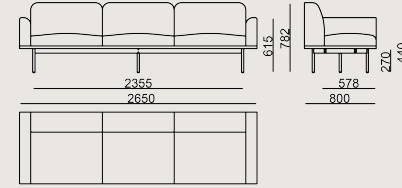

KUMAŞ F: Memory 2, Steelcut Trio, Oceanic, Craggan, Velvety, Credo, Twin

KUMAŞ B+: Catch, KVADRAT AUTUMN, KVADRAT GUEST, KVADRAT TELEMIA

Boyutlar

Hacim	1.35 m ³
Paket	1
Ağırlık	110 kg

LINE SO 265 KANEPE KUMAS A
Toplam Genişlik: 2650 mm"
Toplam Derinlik: 800 mm"
Toplam Yükseklik: 800 mm"
Oturma Genişliği: 2355 mm
Oturma Derinliği: 578 mm
Oturma Yüksekliği: 440 mm
Kol Yüksekliği: 615 mm
For COL: Customer's Own Leather
1800 dm² / 193.75 sq.ft of leather required.
For COM: Customer's Own Material
9.5 meters / 10.39 yards of fabric required.