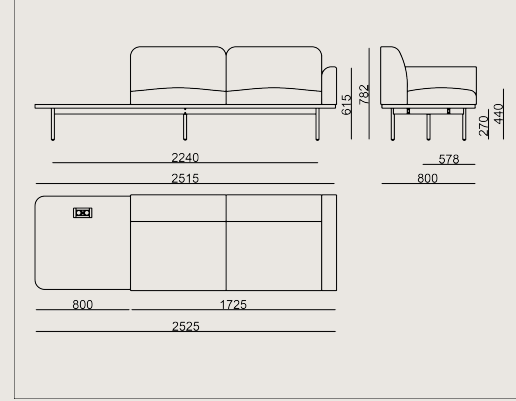

KUMAŞ F: Memory 2, Steelcut Trio, Oceanic, Craggan, Velvety, Credo, Twin

KUMAŞ B+: Catch, KVADRAT AUTUMN, KVADRAT GUEST, KVADRAT TELEMIA

Boyutlar

Hacim	0.99 m3
Paket	1
Ağırlık	100 kg

LINE SO 252 SL PR KANEPE KUMAS A

Toplam Genişlik: 2525 mm"

Toplam Derinlik: 800 mm"

Toplam Yükseklik: 800 mm"

Oturma Genişliği: 2240 mm

Oturma Derinliği: 578 mm

Oturma Yüksekliği: 440 mm

Kol Yüksekliği: 615 mm

For COL: Customer's Own Leather