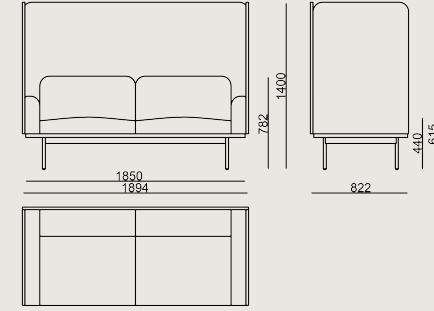

## Boyutlar

Hacim	1.15 m3
Paket	1
Ağırlık	86 kg

LINE SO 189 PNL KANEPE KUMAS A

Toplam Genişlik: 1894 mm"

Toplam Derinlik: 822 mm"

Toplam Yükseklik: 1400 mm"

Oturma Genişliği: 1567 mm

Oturma Derinliği: 578 mm