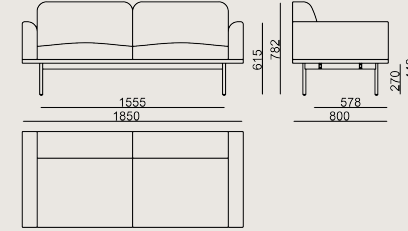

Ürün Açıklaması

- Oturma bölümünün iç iskeleti çelik, kolçakların iç yapısı ise ahşaptır.
- Gövde, farklı yoğunlukta süngerlerle döşenmiştir.
- Gövde ile ayaklar arasında bağlantı sağlayan bir yonga levha panel bulunur.
- Ayaklar, metal üzeri toz boyalıdır.
- Ürün ayak alt kısmına zemin koruyucu pabuçlar takılmaktadır.

Boyutlar

Hacim	0.93 m3
Paket	1
Ağırlık	77 kg

LINE SO 185 KANEPE KUMAS A
Toplam Genişlik: 1850 mm"
Toplam Derinlik: 800 mm"
Toplam Yükseklik: 800 mm"
Oturma Genişliği: 578 mm
Oturma Derinliği: 800 mm
Oturma Yüksekliği: 440 mm
Kol Yüksekliği: 615 mm
For COL: Customer's Own Leather
1300 dm2 / 139.93 sq.ft of leather required.
For COM: Customer's Own Material
7 meters / 7.66 yards of fabric required.