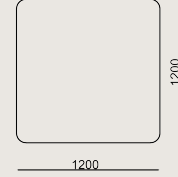

KUMAŞ F: Memory 2, Steelcut Trio, Oceanic, Craggan, Velvety, Credo, Twin

KUMAŞ B+: Catch, KVADRAT AUTUMN, KVADRAT GUEST, KVADRAT TELEMIA

Boyutlar

Hacim	0.76 m3
Paket	1
Ağırlık	32 kg

LINE SO 120x120 PUF KUMAS A
Toplam Genişlik: 1200 mm"
Toplam Derinlik: 1200 mm"
Toplam Yükseklik: 440 mm"
Oturma Genişliği: 1200 mm
Oturma Derinliği: 1200 mm
Oturma Yüksekliği: 440 mm
For COL: Customer's Own Leather
225 dm² / 24.22 sq.ft of leather required.