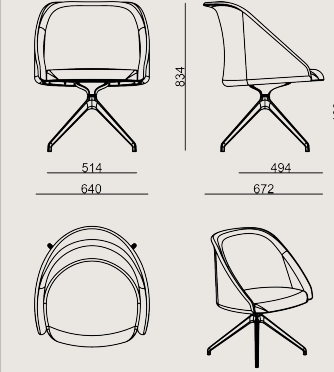

Ürün Açıklaması

- Metal armatür üzerine form verilmiş yumuşak poliüretan kabuk.
- Piramit ayaklar alüminyumdur.
- Ürün ayak alt kısmına zemin koruyucu pabuçlar takılmaktadır.

Boyutlar

	Hacim	0.5 m3
	Paket	1
	Ağırlık	14.55 kg

MERLIN 50 KOLTUK UCP KUMAS A
Toplam Genişlik: 640 mm"
Toplam Derinlik: 672 mm"
Toplam Yükseklik: 834 mm"
Oturma Genişliği: 514 mm
Oturma Derinliği: 494 mm
Oturma Yüksekliği: 463 mm
For COL: Customer's Own Leather
350 dm2 / 37.67 sq.ft of leather required.
For COM: Customer's Own Material
2 meters / 2.19 yards of fabric required.