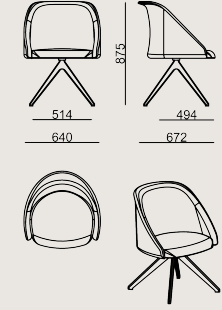

KUMAŞ F: Memory 2, Steelcut Trio, Oceanic,
Craggan

KUMAŞ B+: KVADRAT AUTUMN, KVADRAT
GUEST, KVADRAT TELEMIA

Üretim Süresi / Montaj Notları

6-8 hafta + Kargo süresi

Ürün monte edilmiş olarak teslim edilir.

Boyutlar

	Hacim	0.5 m3
	Paket	1
	Ağırlık	14.55 kg

MERLIN 50 KOLTUK A LAMA AYAK KUMAS A
Toplam Genişlik: 640 mm"
Toplam Derinlik: 672 mm"
Toplam Yükseklik: 875 mm"
Oturma Genişliği: 514 mm
Oturma Derinliği: 494 mm
Oturma Yüksekliği: 479 mm
For COL: Customer's Own Leather
350 dm2 / 37.67 sq.ft of leather required.
For COM: Customer's Own Material
2 meters / 2.19 yards of fabric required.