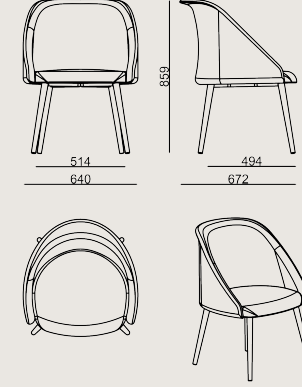

KUMAŞ F: Memory 2, Steelcut Trio, Oceanic,
Craggan

KUMAŞ B+: KVADRAT AUTUMN, KVADRAT
GUEST, KVADRAT TELEMIA

Üretim Süresi / Montaj Notları

6-8 hafta + Kargo süresi

Ürün monte edilmiş olarak teslim edilir.

Ürün Açıklaması

- Metal armatür üzerine form verilmiş yumuşak poliüretan kabuk.
- Ayaklar, cilalı masif dişbudaktan üretilir.
- Ürün ayak alt kısmına zemin koruyucu pabuçlar takılmaktadır.

Boyutlar

	Hacim	0.5 m3
	Paket	1
	Ağırlık	14.55 kg

MERLIN 50 KOLTUK AA KMS A

Toplam Genişlik: 640 mm"

Toplam Derinlik: 672 mm"

Toplam Yükseklik: 859 mm"

Oturma Genişliği: 514 mm

Oturma Derinliği: 494 mm

Oturma Yüksekliği: 460 mm

For COL: Customer's Own Leather