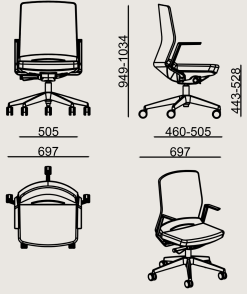

kolleksiyon

Tasarımcı
Andreas Krob

Alpsee

ALPSEE S0 OPERATOR PBM 9005

Alpsee Serisi, çağdaş çalışma alanları ve ev konforuna estetikle fonksiyonelliği bir arada sunuyor. File ve polipropilen malzemelerin özgün birleşiminden doğan sırt tasarımı, bel desteğini ön planda tutarak uzun süreli kullanımlarda maksimum rahatlık sağlıyor.

Ürün Açıklaması

- Döşemeli poliüretan oturma ve siyah file sırt.
- Sandalyenin sırt kabuğu, RAL 9005 siyah polipropilendir.
- Sabit alüminyum enjeksiyon kolçaklar, RAL 9005 siyah.
- Siyah gazlı kolon ve dört kademeli senkron eğim mekanizması.
- Yükseklik ve derinlik ayarlanabilir.
- Dönme mekanizması ve RAL 9005 siyah yıldız ayak.
- Yumuşak zeminler için frenli siyah plastik tekerlekler.*
- Kırmızı tekerlek koruyucusu kullanılmadan önce çıkarılmalıdır.

*Sert zeminler için uygun tekerlekler ayrıca sipariş edilmelidir.

Boyutlar

	Hacim	0.5 m3
	Paket	0
	Ağırlık	19.5 kg

ALPSEE S0 OPERATOR PBM 9005 KMS A
Toplam Genişlik: 697 mm"
Toplam Derinlik: 682 mm"
Toplam Yükseklik: 949 mm"