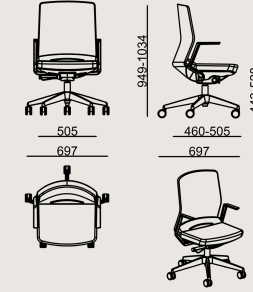

Ürün Açıklaması

- Döşemeli poliüretan oturma ve siyah file sırt.
- Sandalyenin sırt kabuğu, RAL 9005 siyah polipropilendir.
- Sabit alüminyum enjeksiyon kolçaklar, RAL 9005 siyah.
- Siyah gazlı kolon ve dört kademeli senkron eğim mekanizması.
- Yükseklik ve derinlik ayarlanabilir.
- Dönme mekanizması ve RAL 9005 siyah yıldız ayak.
- Yumuşak zeminler için frenli siyah plastik tekerlekler.*
- Kırmızı tekerlek koruyucusu kullanılmadan önce çıkarılmalıdır.

*Sert zeminler için uygun tekerlekler ayrıca sipariş edilmelidir.

Boyutlar

	Hacim	0.5 m3
	Paket	0
	Ağırlık	19.5 kg

ALPSEE S0 OPERATOR PBM 9005 KMS A
Toplam Genişlik: 697 mm"
Toplam Derinlik: 682 mm"
Toplam Yükseklik: 949 mm"