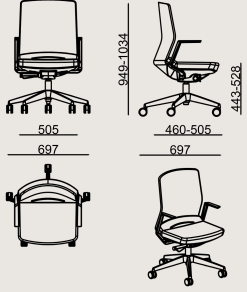

kolleksiyon

Tasarımcı
Andreas Krob

Alpsee

ALPSEE SO OPERATOR PBM 3001

Alpsee Serisi, çağdaş çalışma alanları ve ev konforuna estetikle fonksiyonelliği bir arada sunuyor. File ve polipropilen malzemelerin özgün birleşiminden doğan sırt tasarımı, bel desteğini ön planda tutarak uzun süreli kullanımlarda maksimum rahatlık sağlıyor.

Ürün Açıklaması

- Döşemeli poliüretan oturma ve siyah file sırt.
- Sandalyenin sırt kabuğu, RAL 3001 kırmızı polipropilendir.
- Sabit alüminyum enjeksiyon kolçaklar, RAL 3001 kırmızı.
- Siyah gazlı kolon ve dört kademeli senkron eğim mekanizması.
- Yükseklik ve derinlik ayarlanabilir.
- Dönme mekanizması ve RAL 3001 kırmızı yıldız ayak.
- Yumuşak zeminler için frenli siyah plastik tekerlekler.*
- Kırmızı tekerlek koruyucusu kullanılmadan önce çıkarılmalıdır.

*Sert zeminler için uygun tekerlekler ayrıca sipariş edilmelidir.

Boyutlar

	Hacim	0.5 m3
	Paket	0
	Ağırlık	19.5 kg

ALPSEE SO OPERATOR PBM 3001 KMS A
Toplam Genişlik: 697 mm"
Toplam Derinlik: 682 mm"
Toplam Yükseklik: 949 mm"