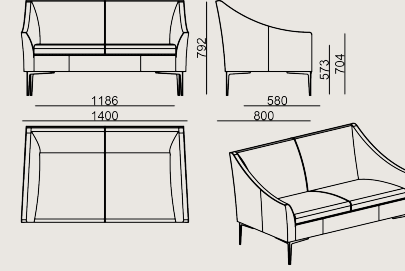

### Ürün Açıklaması

- Çelik iskeletli bir iç yapıya sahiptir.
- Oturma alanında gereken esnekliği sağlamak amacıyla, font kasasına elastik kolonlar yerleştirilmekte ve üzerine çeşitli yoğunluklarda süngerler kullanılmaktadır.
- Biye, aynı kumaş kategorisinden farklı bir renkte seçilebilir.
- Ayaklar, metal üzeri toz boyalıdır.
- Ürün ayak alt kısmına zemin koruyucu pabuçlar takılmaktadır.

### Boyutlar

	Hacim	0.79 m3
	Paket	2
	Ağırlık	45 kg

CAPELLA S0 139 F KNP SUNI DERİ  
Toplam Genişlik: 1396 mm"  
Toplam Derinlik: 803 mm"  
Toplam Yükseklik: 792 mm"  
Oturma Genişliği: 1186 mm  
Oturma Derinliği: 580 mm  
Oturma Yüksekliği: 573 mm