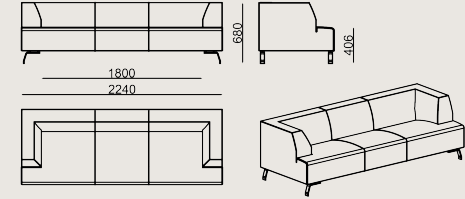

Ürün Açıklaması

- Çelik iskeletli bir iç yapıya sahiptir.
- Oturma alanında gereken esnekliği sağlamak amacıyla, font kasasına elastik kolonlar yerleştirilmekte ve üzerine çeşitli yoğunluklarda süngerler kullanılmaktadır.
- Biye, aynı kumaş kategorisinden farklı bir renkte seçilebilir.
- Ayaklar, metal lama üzeri toz boyalıdır.
- Ürün ayak alt kısmına zemin koruyucu pabuçlar takılmaktadır.

Boyutlar

Hacim	1.27 m3
Paket	2
Ağırlık	72 kg

DUENDE S0 224 KNP EPOKSI KUMAS A

Toplam Genişlik: 2240 mm"

Toplam Derinlik: 840 mm"

Toplam Yükseklik: 680 mm"

Oturma Genişliği: 1800 mm

Oturma Derinliği: 680 mm