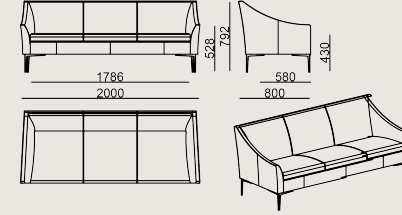

Boyutlar

	Hacim	1.11 m3
	Paket	2
	Ağırlık	64 kg

CAPELLA S0 199 F KNP SUNİ DERİ

Toplam Genişlik: 1996 mm"

Toplam Derinlik: 803 mm"

Toplam Yükseklik: 792 mm"

Oturma Genişliği: 580 mm

Oturma Derinliği: 580 mm