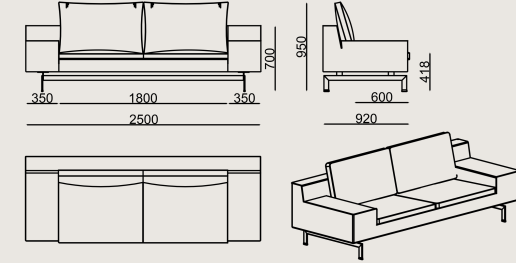

KUMAŞ F: Velvety, Credo, Twin

Üretim Süresi / Montaj Notları

6-8 hafta + Kargo süresi

Ürün monte edilmiş olarak teslim edilir.

Ürün Açıklaması

- Laura modelleri, elastik kolonlarla desteklenmiş metal bir iç iskelet yapısına sahiptir.
- Oturma ve kolçak bölümleri farklı yoğunluklarda süngerlerle döşenmiştir.
- Oturma ve sırt minderlerinde %50 kaz tüyü ve %50 boncuk elyaf karışımı dolgu kullanılmıştır.
- Ayaklar, metal üzeri toz boyalıdır.
- Ürün ayak alt kısmına zemin koruyucu pabuçlar takılmaktadır.

Boyutlar

	Hacim	2.4 m3
	Paket	2
	Ağırlık	97 kg

LAURA S1 250 KANEPE KUMAS B
Toplam Genişlik: 2500 mm"
Toplam Derinlik: 948 mm"
Toplam Yükseklik: 892 mm"
Oturma Genişliği: 900 mm
Oturma Derinliği: 744 mm
Oturma Yüksekliği: 440 mm
Kol Yüksekliği: 535 mm
For COM: Customer's Own Material
15 meters / 16.40 yards of fabric required.