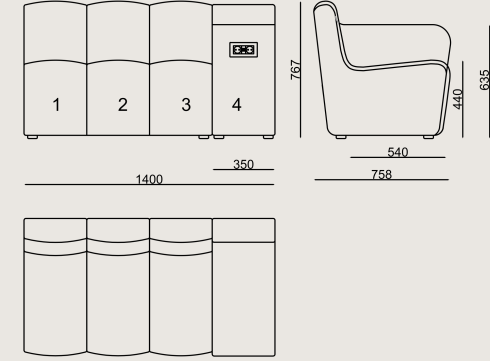

## Ürün Açıklaması

- İskelet, metal kasa üzerine yerleştirilmiş farklı yoğunluklardaki süngerlerden oluşur.
- Her bir dilim, farklı kumaşlarla kaplanabilir.
- Modüller metal braketlerle birbirine bağlanabilir.
- Elektrik üniteleri, 220V prizle birlikte iki elektrik çıkışı ve iki USB portu içerir.
- Ayaklar, siyah plastiktir.

## Boyutlar

	Hacim	0.93 m3
	Paket	1
	Ağırlık	48 kg

DİLİM S0 ADS105,PK KUMAS B  
Toplam Genişlik: 1400 mm"  
Toplam Derinlik: 786 mm"  
Toplam Yükseklik: 767 mm"  
Oturma Genişliği: 1050 mm  
Oturma Derinliği: 647 mm  
Oturma Yüksekliği: 440 mm  
Kol Yüksekliği: 635 mm  
For COM: Customer's Own Material  
8,5 meters / 8.75 yards of fabric required.