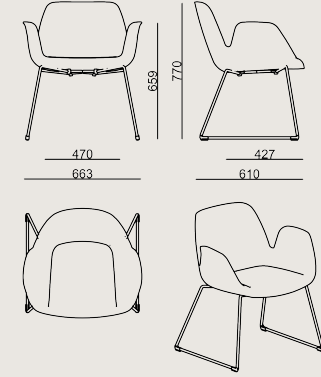

Ürün Açıklaması

- Metal armatür üzerine form verilmiş yumuşak poliüretan kabuk.
- Çelik kızak ayaklar, krom kaplama veya toz boyalıdır.
- Ürün ayak alt kısmına zemin koruyucu pabuçlar takılmaktadır.

Boyutlar

	Hacim	0.45 m3
	Paket	1
	Ağırlık	14.55 kg

HALIA S2 CH01 DV SB GP KMS A
Toplam Genişlik: 663 mm"
Toplam Derinlik: 610 mm"
Toplam Yükseklik: 770 mm"
Oturma Genişliği: 470 mm
Oturma Derinliği: 427 mm
Oturma Yüksekliği: 465 mm
Kol Yüksekliği: 659 mm
For COL: Customer's Own Leather
350 dm2 / 37.67 sq.ft of leather required.
For COM: Customer's Own Material
1,5 meters / 1.09 yards of fabric required.