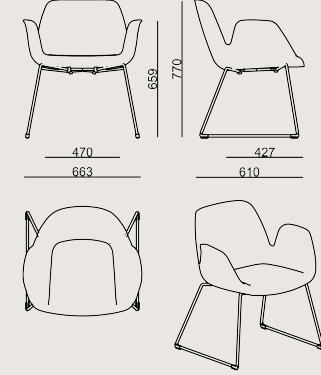

Ürün Açıklaması

- Metal armatür üzerine form verilmiş yumuşak poliüretan kabuk.
- Çelik kızak ayaklar, krom kaplama veya toz boyalıdır.
- Ürün ayak alt kısmına zemin koruyucu pabuçlar takılmaktadır.

Boyutlar

	Hacim	0.45 m3
	Paket	1
	Ağırlık	14.55 kg

HALIA S2 CH01 DV SB GP KMS A

Toplam Genişlik: 663 mm"

Toplam Derinlik: 610 mm"

Toplam Yükseklik: 770 mm"

Oturma Genişliği: 470 mm

Oturma Derinliği: 427 mm

Oturma Yüksekliği: 465 mm