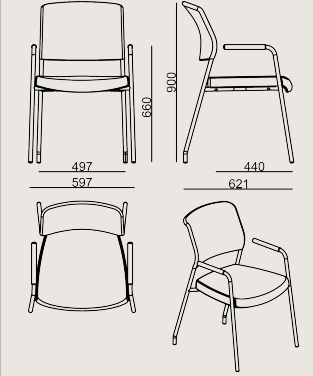

Ürün Açıklaması

- Döşemeli poliüretan oturma yüzeyi ve sırt.
- Siyah plastik kolçaklar.
- Ayaklar metal, krom kaplama veya toz boyalıdır.
- Ürün ayak alt kısmına zemin koruyucu pabuçlar takılmaktadır.

Boyutlar

| | | |
|--|---------|---------|
| | Hacim | 0.33 m3 |
| | Paket | 1 |
| | Ağırlık | 8 kg |

DASTAN S1 21 MIS SN K1P1 EP KMS A
Toplam Genişlik: 597 mm"
Toplam Derinlik: 621 mm"
Toplam Yükseklik: 900 mm"
Oturma Genişliği: 497 mm
Oturma Derinliği: 440 mm
Oturma Yüksekliği: 485 mm
Kol Yüksekliği: 660 mm
For COM: Customer's Own Material
1 meters / 1.09 yards of fabric required.