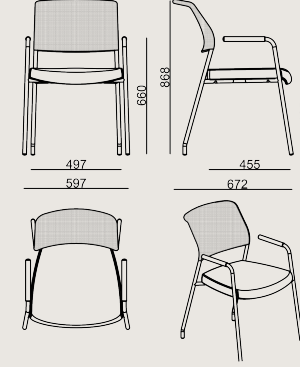

Ürün Açıklaması

- Döşemeli poliüretan oturma yüzeyi ve file sırt.
- Siyah plastik kolçaklar.
- Ayaklar metal, krom kaplama veya toz boyalıdır.
- Ürün ayak alt kısmına zemin koruyucu pabuçlar takılmaktadır.

Boyutlar

	Hacim	0.33 m3
	Paket	1
	Ağırlık	7.5 kg

DASTAN S2 18 MIS SN K1P1 EP KMS A
Toplam Genişlik: 597 mm"
Toplam Derinlik: 672 mm"
Toplam Yükseklik: 868 mm"
Oturma Genişliği: 497 mm
Oturma Derinliği: 455 mm
Oturma Yüksekliği: 485 mm
Kol Yüksekliği: 660 mm
For COM: Customer's Own Material
1 meters / 1.09 yards of fabric required.